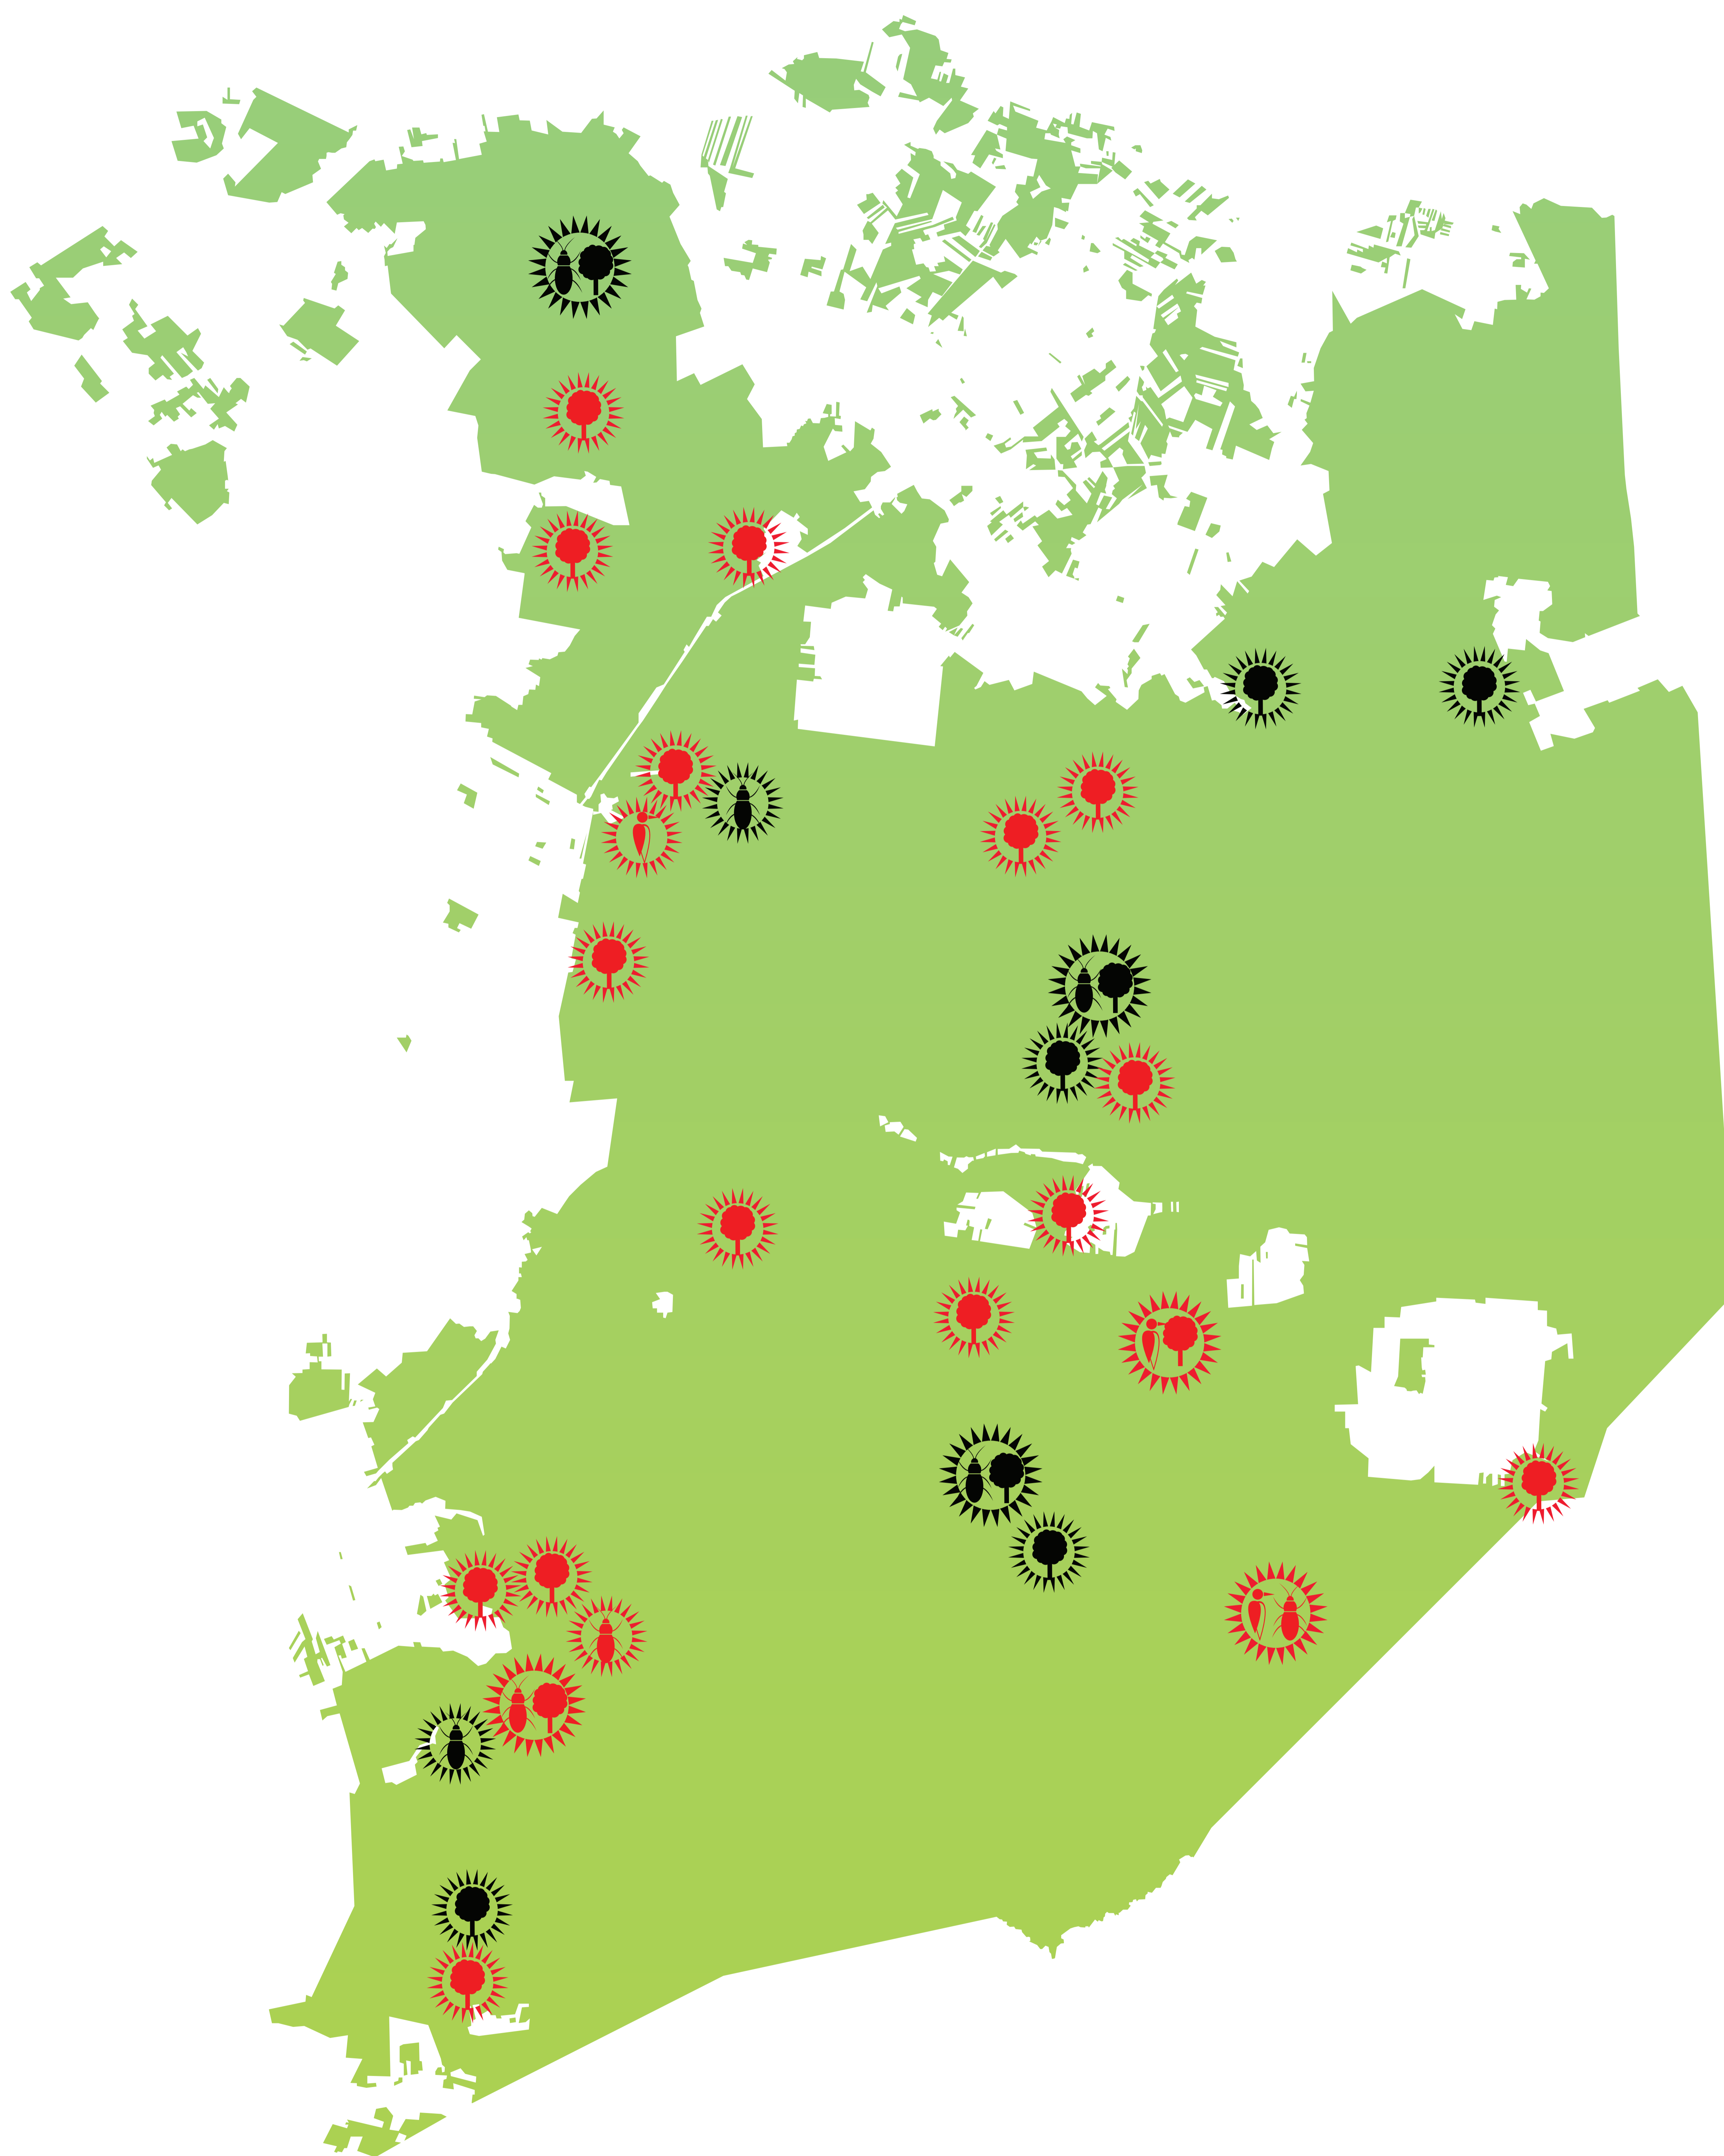

# WYCINKI ZAGRAŻAJĄCE PRZYRODZIE PUSZCZY BIAŁOWIESKIEJ

WYCINKA ZAGRAŻAJĄCA  
STARYM DRZEWOSTANOM  
I CENNYM SIEDLISKOM  
PRZYRODNICZYM

WYCINKA ZAGRAŻAJĄCA  
MIEJSCOM WYSTĘPOWANIA  
RZADKICH GATUNKÓW  
DZIĘCIOŁÓW

WYCINKA ZAGRAŻAJĄCA  
MIEJSCOM WYSTĘPOWANIA  
RZADKICH GATUNKÓW  
CHRZĄSZCZY

MIEJSCA  
W KTÓRYCH  
WYCINKA  
ODBYŁA SIĘ

MIEJSCA  
W KTÓRYCH  
WYCINKA  
JEST PLANOWANA