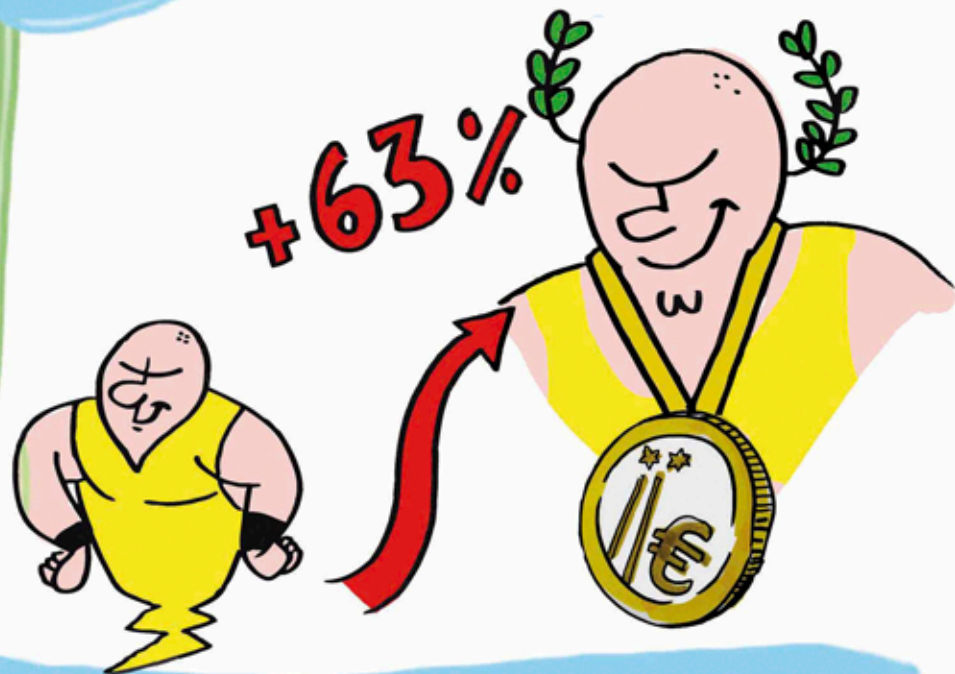

Com puc fer baixar la meva factura de la llum?

Per què puja la teva factura encara que consumeixis menys electricitat?

Calcula quanta potència et cal i, si te'n sobra, Redueix-la!!